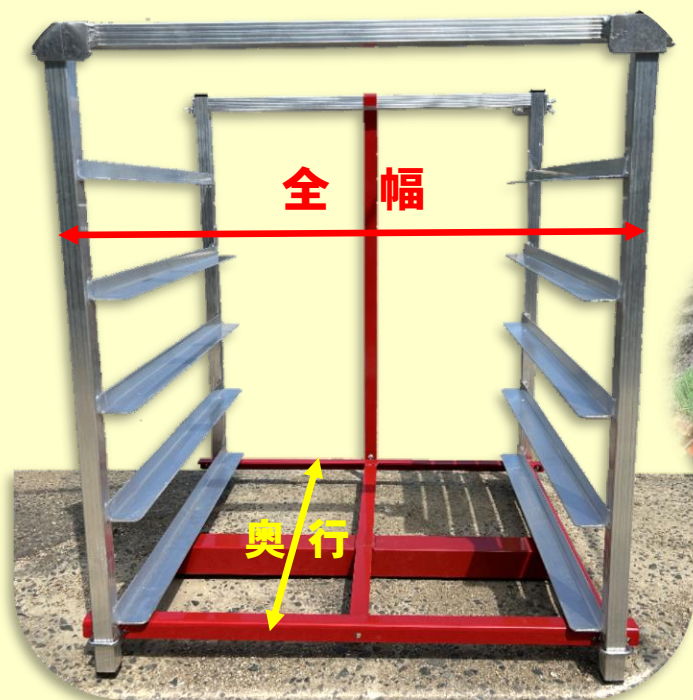

トラクタ用アタッチメント

苗乗せラック

新発売

5段 10枚搭載

《特長》

- 苗乗せラックは5段で10枚の苗箱を搭載でき、効率よく定植作業が可能。
- 装着方法は、ロータリーのツールバーへの装着（□50mmと□60mmに対応可）。
- 苗乗せラック本体はアルミ製のため、軽量かつ耐久性抜群。
- 搭載可能な苗箱寸法は約300mm×600mmで、1段に2枚収納可能。

■主要諸元

品名	苗乗せラック
型式	旭陽工業(株) 型式：KTA-NR01
本体単体 外寸法	全幅673mm × 奥行660mm × 全高755mm
本体単体 内寸法	全幅605mm × 奥行625mm × 全高755mm
本体単体 段高さ寸法	全高145mm
本体重量	16kg
トラクタへの装着方法	ロータリーツールバーへの装着

【小売価格】

苗乗せラック 本体 税別価格 96,000円 / 税込価格 105,600円

○このカタログの仕様は改良などにより、予告なく変更することがあります。

問い合わせ先：〒701-0021 岡山県岡山市南区藤田891-1
TEL 086-296-4316 / FAX 086-296-6124

<http://www.kyokuyo-kkc.co.jp/>

〒108-0073 東京都港区三田3丁目12-14 紙筒事業部まで
TEL 03-6414-5536 / FAX 03-6414-3985